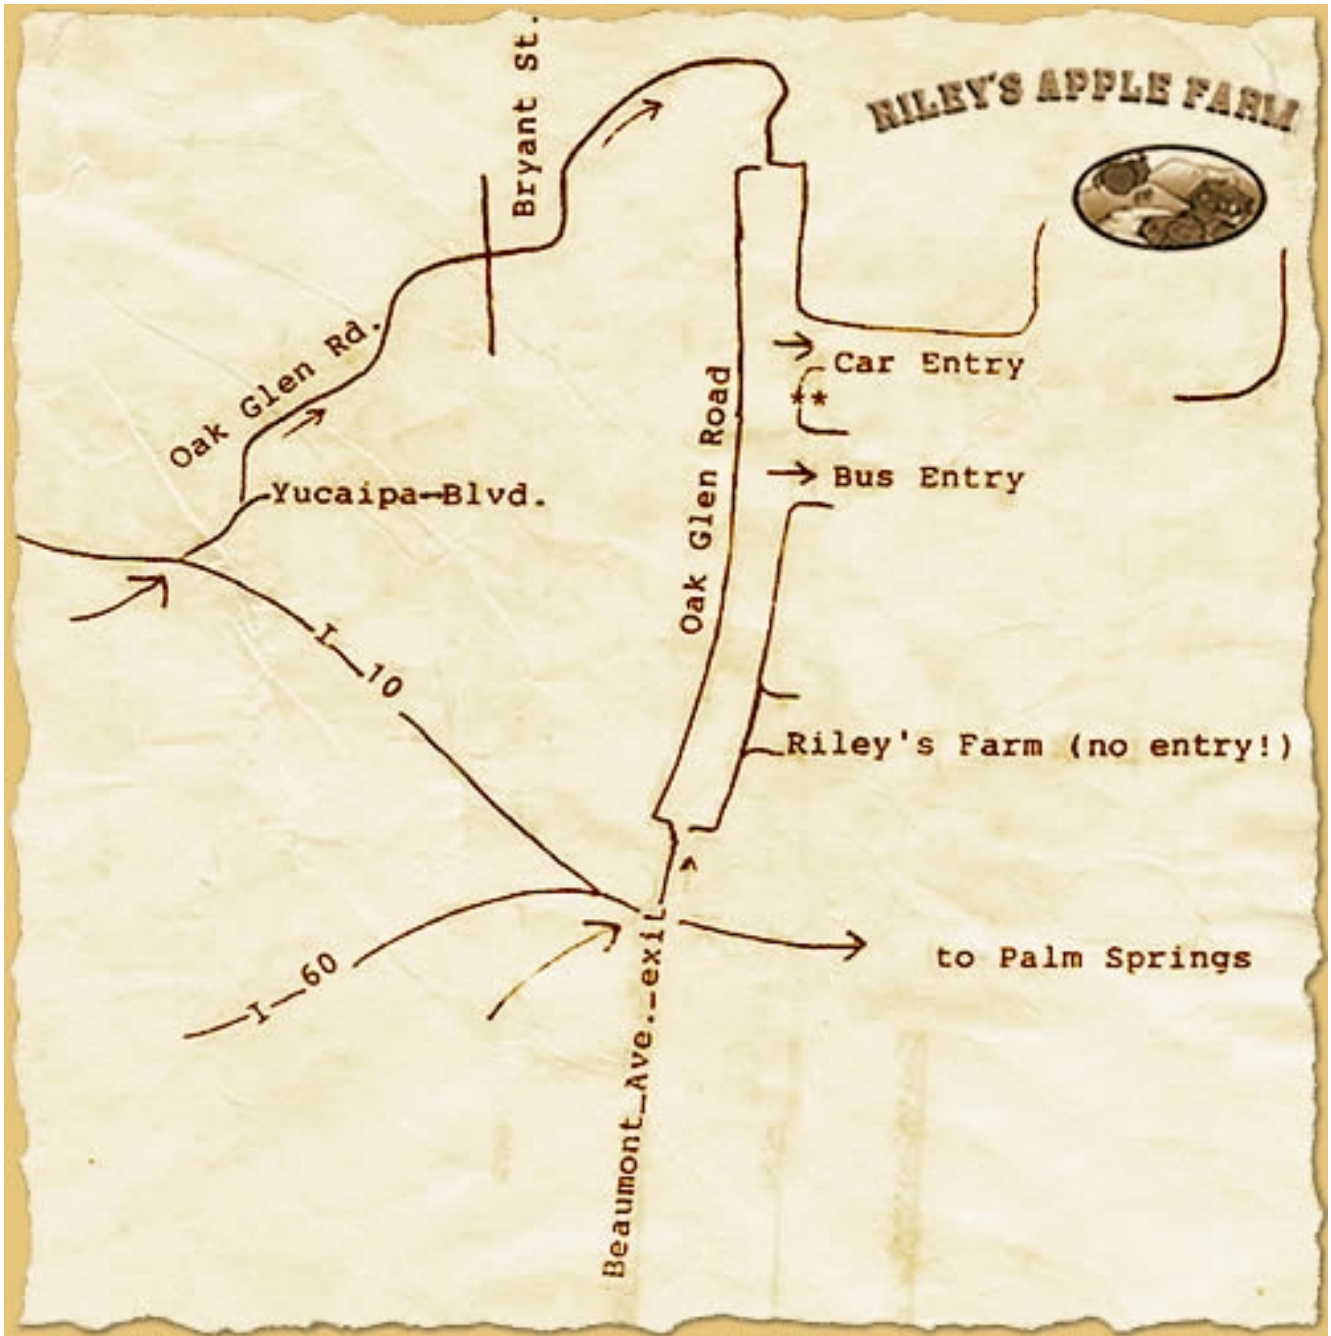

Map to Riley's Apple Farm

12201 S. Oak Glen Road

Yucaipa, Ca 92399

(866) 585-6407